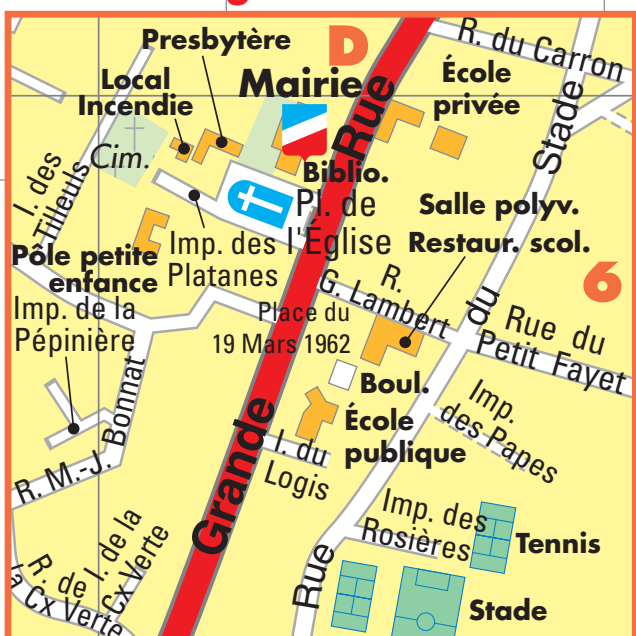

Vers  **A 40**  
**Saint-Laurent-sur-Saône**

**CROTTET**

**MÂCON**

Vers **Crottet**

Vers **Pont-de-Veyle**

**PONT-DE-VEYLE**

**LAIZ**

**CORMORANCHE-SUR-SAÔNE**

Vers **Cormoranche-sur-Saône**

**Centre-village**

Vers **Pont-de-Veyle**

**CRUZILLES-MEPILLAT**

Vers **Thoissey**

0 200 400m